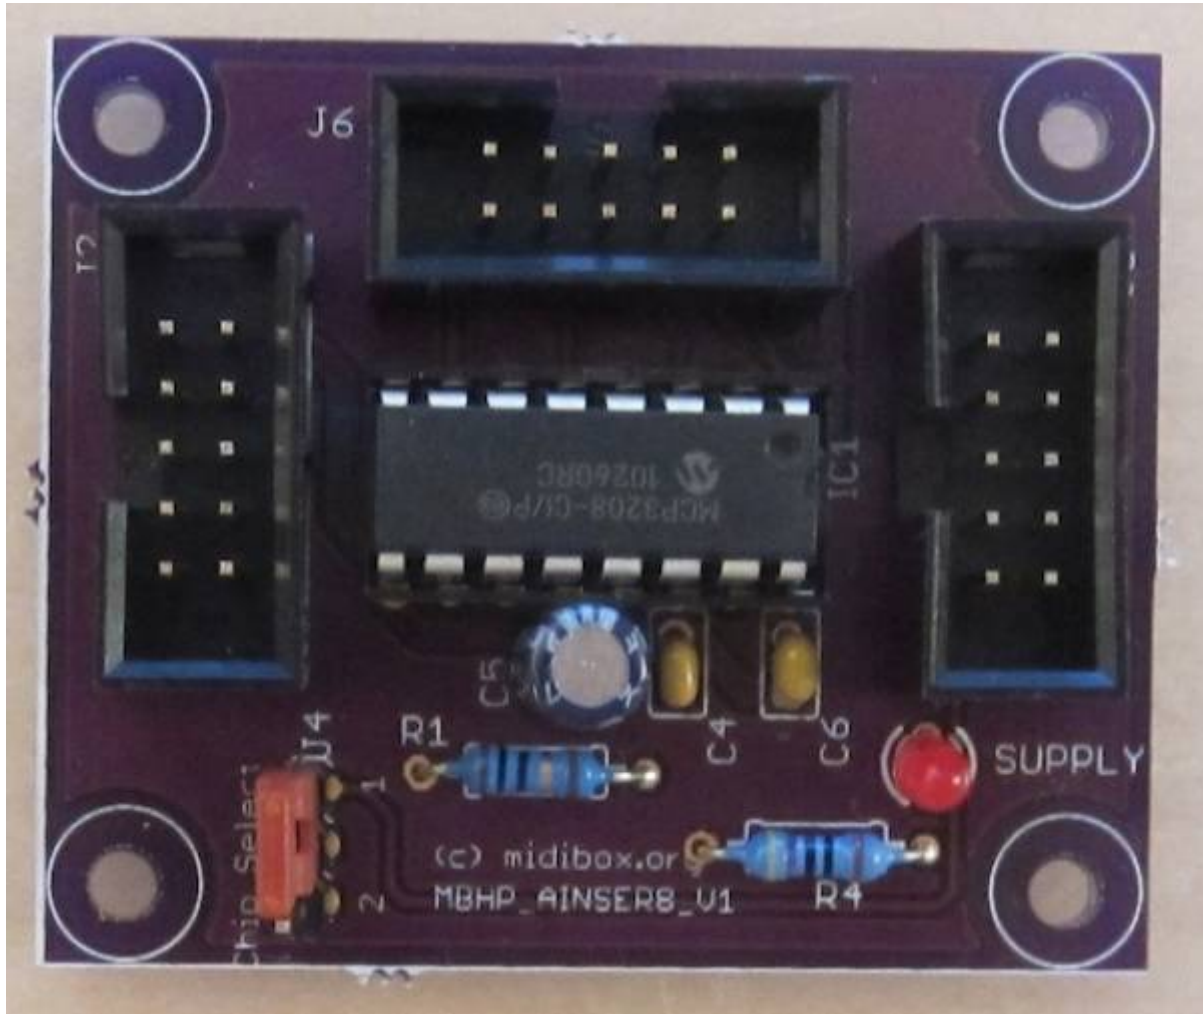

AINSER8 Board parts list

[Official Ucapps Page](#)

Parts List

| Description | Type | Quantity | Reichelt Ref | Mouser Ref | Digikey Ref |
|-------------|------|----------|--------------|------------|-------------|
|-------------|------|----------|--------------|------------|-------------|

From: <https://wiki.midibox.org/> - **MIDIbox**

Permanent link: https://wiki.midibox.org/doku.php?id=ainser8_board_parts_list&rev=1465239448

Last update: **2016/06/06 18:57**